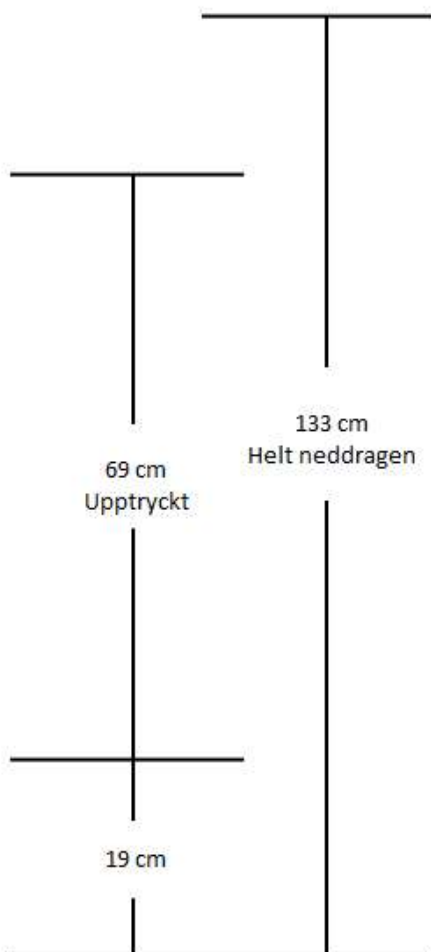

## Infusionsstativ 4-87

För takhöjd upp till 300 cm. Högklassig flaskhållare av takmodell konstruerad för bekvämlighet och säker manövrering. Enkelt och steglöst höjdläge justerbart med en hand. Kropp och krokar i rostfritt stål. Max rekommenderad belastning per krok är 2 kg och max 15 kg för hela stativet.

Skena 4-80 för infusionsstativ. Skenan är gjord för montering dikt tak och kan vid behov pendlas ned. Skenans bredd är 40 mm, höjd 24 mm och godstjocklek 2 mm. Kan bockas efter önskemål, R=300 mm. Skenan är epoxilackad vit aluminium.

Vagn 4-81 med fyra hjul och krok i rostfritt stål för infusionsstativ. Genom att vrida stativet ett halvt varv moturs så låser man vagnen i önskat läge i skenan. Krokens höjd är 90 mm.